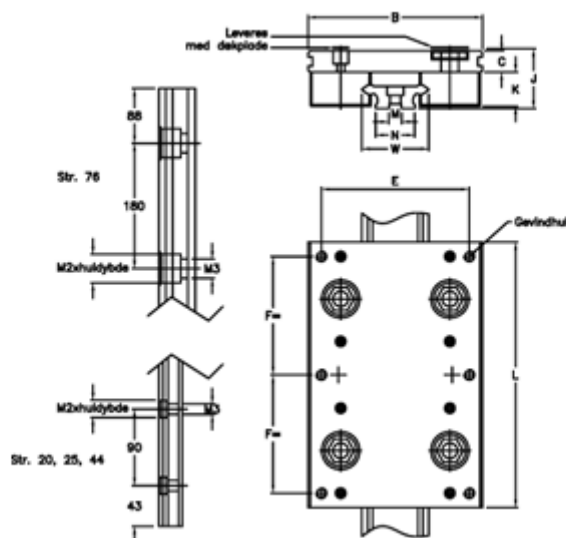

Varenummer: 056512511076
Beskrivelse: Hepco Simple Select 25 1-1076

Mål

B = 80	M	= 6x2,5
C = 11.5	M1	= 5.5
E = 65	M2	= 10x5,1
F = 60	N	= 15.4
G = 6xM6	Størrelse	= 25
J = 30.70	W	= 25
K = 18.0		
L = 135		